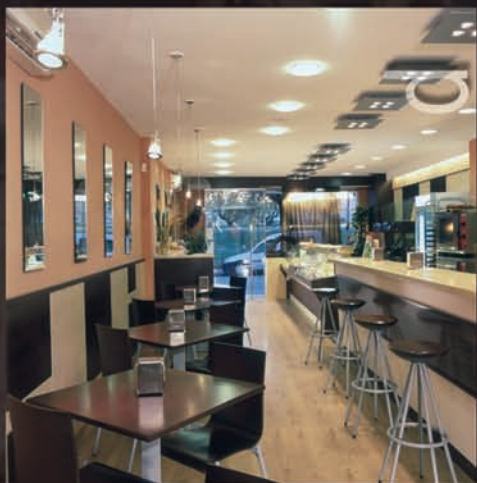

dpy *Diseño de Promoción Visual & Com.* DUL050925224

reco
a
ci
ón

d
i
s
e
ñ
o

PANADERÍA PASTELERÍA DEGUSTACIÓN CAFETERÍA PANADERÍA PASTELERÍA DEGUSTA

Avda. Cerdanya, s/n. Nave 25-26
Polígono Pomar de Dalt - 08916 BADALONA Barcelona (España)
Tel. 93 465 00 65 - Fax 93 465 04 41
E-mail: cruzsl@cruzsl.es · Internet: www.cruzsl.es